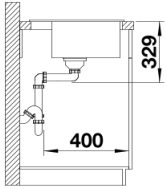

schwarz
anthrazit
alumetallic
weiß
jasmin
cafe

SILGRANIT weiß

Lieferumfang

- Ablaufgarnitur mit Raumsparrohr
- 3 1/2" Korbventil

Details

Aufsicht

Ausschnitt

Frontansicht