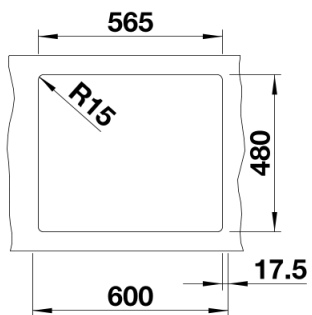

schwarz
anthrazit
alumetallic
weiß
jasmin
cafe

SILGRANIT weiß

Lieferumfang

- Ablaufgarnitur mit Raumsparrohr
- 3 1/2" Korbventil

Details

Aufsicht

Ausschnitt

Frontansicht

Seitenansicht