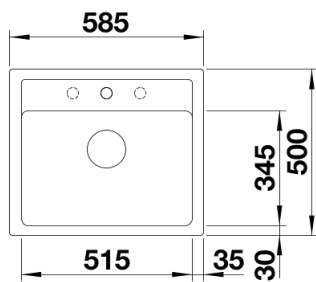

Produktdatenblatt LEGRA 6

Art. Nr. 523334

Vorteil

- Klassische Linienführung kombiniert mit moderner Funktionalität
- Durchgehende Batteriebank
- Großes Becken für maximalen Komfort

Farben

Verfügbare Farben

schwarz
anthrazit
alumetallic
weiß
jasmin
cafe

SILGRANIT weiß

Lieferumfang

- Ablaufgarnitur mit Raumsparrohr
- 3 1/2" Korbventil

Details

Aufsicht

Ausschnitt

Frontansicht

Seitenansicht