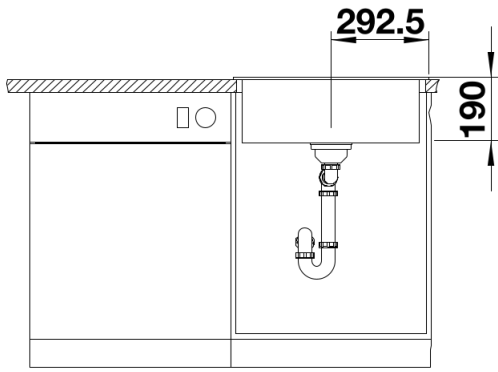

schwarz
anthrazit
alumetallic
weiß
jasmin
cafe

SILGRANIT weiß

Lieferumfang

- Ablaufgarnitur mit Raumsparrohr
- 3 1/2" Korbventil

Details

Aufsicht

Ausschnitt

Frontansicht